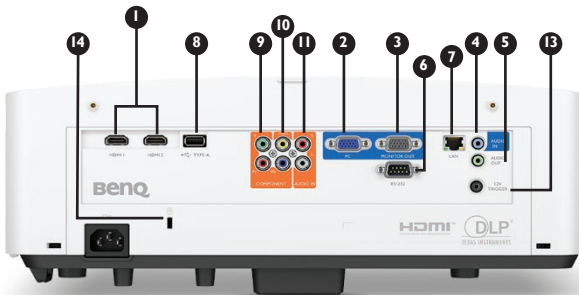

Dimensions

Ceiling/Wall mount installation

BenQ ceiling mount CMG3 (5J,JAM10.001)
Ceiling mount screw: M4
(Max. L = 25 mm; Min. L = 20 mm)

Unit: mm

Installation

Screen size				Distance from screen (mm)			
Diagonal		W(mm)	H(mm)	Min distance (max. zoom)	Average	Max distance (min. zoom)	Offset (mm)
Inch	mm						
30	762	646	404	730	837	943	0
50	1270	1077	673	1217	1395	1572	0
60	1524	1292	808	1460	1674	1887	0
70	1778	1508	942	1704	1953	2201	0
80	2032	1723	1077	1947	2231	2516	0
90	2286	1939	1212	2191	2510	2830	0
100	2540	2154	1346	2434	2789	3145	0
110	2794	2369	1481	2677	3068	3459	0
120	3048	2585	1615	2921	3347	3774	0
130	3302	2800	1750	3164	3626	4088	0
140	3556	3015	1885	3407	3905	4403	0
150	3810	3231	2019	3651	4184	4717	0
200	5080	4308	2692	4868	5579	6289	0
250	6350	5385	3365	6085	6973	7862	0
300	7620	6462	4039	7302	8368	9434	0

*To optimize your projection quality, we suggest to do the projection within non-gray area.

Input and Output Terminals

	Qty.	
1	HDMI (1.4a)	2
2	PC (D-sub 15pin)	1
3	Monitor out (D-sub 15pin, Female)	1
4	Audio in (mini jack)	1
5	Audio out (mini jack)	1
6	RS232 In (D-sub 9pin, male)	1
7	LAN Port (RJ45 for Network)	1