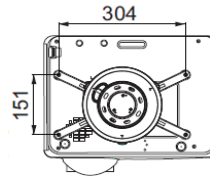

Dimensions

Ceiling/Wall mount installation

BenQ ceiling mount CMG3 (5J,JAM10.001)
Ceiling mount screw: M4
(Max. L = 25 mm; Min. L = 20 mm)

Unit: mm

Installation

Screen size				Distance from screen (mm)			
Diagonal		W(mm)	H(mm)	Min distance (max. zoom)	Average	Max distance (min. zoom)	Offset (mm)
Inch	mm						
30	762	646	404	730	837	943	0
50	1270	1077	673	1217	1395	1572	0
60	1524	1292	808	1460	1674	1887	0
70	1778	1508	942	1704	1953	2201	0
80	2032	1723	1077	1947	2231	2516	0
90	2286	1939	1212	2191	2510	2830	0
100	2540	2154	1346	2434	2789	3145	0
110	2794	2369	1481	2677	3068	3459	0
120	3048	2585	1615	2921	3347	3774	0
130	3302	2800	1750	3164	3626	4088	0
140	3556	3015	1885	3407	3905	4403	0
150	3810	3231	2019	3651	4184	4717	0
200	5080	4308	2692	4868	5579	6289	0
250	6350	5385	3365	6085	6973	7862	0
300	7620	6462	4039	7302	8368	9434	0