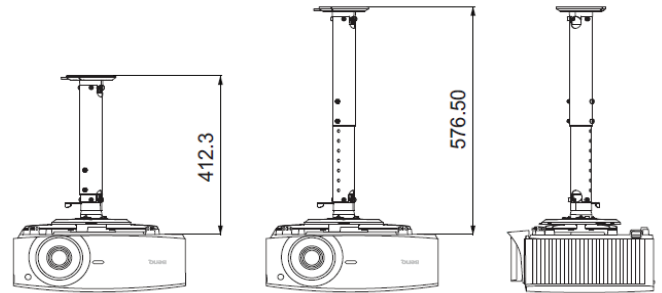

Dimensions

Ceiling/Wall mount installation

BenQ ceiling mount CMG3 (5J,JAM10.001)
Ceiling mount screw: M4
(Max. L = 25 mm; Min. L = 20 mm)

Unit: mm

Installation

Screen size				Distance from screen (mm)			
Diagonal		W(mm)	H(mm)	Min distance (max. zoom)	Average	Max distance (min. zoom)	Offset (mm)
Inch	mm						
30	762	646	404	730	837	943	0
50	1270	1077	673	1217	1395	1572	0
60	1524	1292	808	1460	1674	1887	0
70	1778	1508	942	1704	1953	2201	0
80	2032	1723	1077	1947	2231	2516	0
90	2286	1939	1212	2191	2510	2830	0
100	2540	2154	1346	2434	2789	3145	0
110	2794	2369	1481	2677	3068	3459	0
120	3048	2585	1615	2921	3347	3774	0
130	3302	2800	1750	3164	3626	4088	0
140	3556	3015	1885	3407	3905	4403	0
150	3810	3231	2019	3651	4184	4717	0
200	5080	4308	2692	4868	5579	6289	0
250	6350	5385	3365	6085	6973	7862	0
300	7620	6462	4039	7302	8368	9434	0

*To optimize your projection quality, we suggest to do the projection within non-gray area.

Input and Output Terminals

	Qty.	
1	HDMI (1.4a)	2
2	PC (D-sub 15pin)	1
3	Monitor out (D-sub 15pin, Female)	1
4	Audio in (mini jack)	1
5	Audio out (mini jack)	1
6	RS232 In (D-sub 9pin, male)	1
7	LAN Port (RJ45 for Network)	1